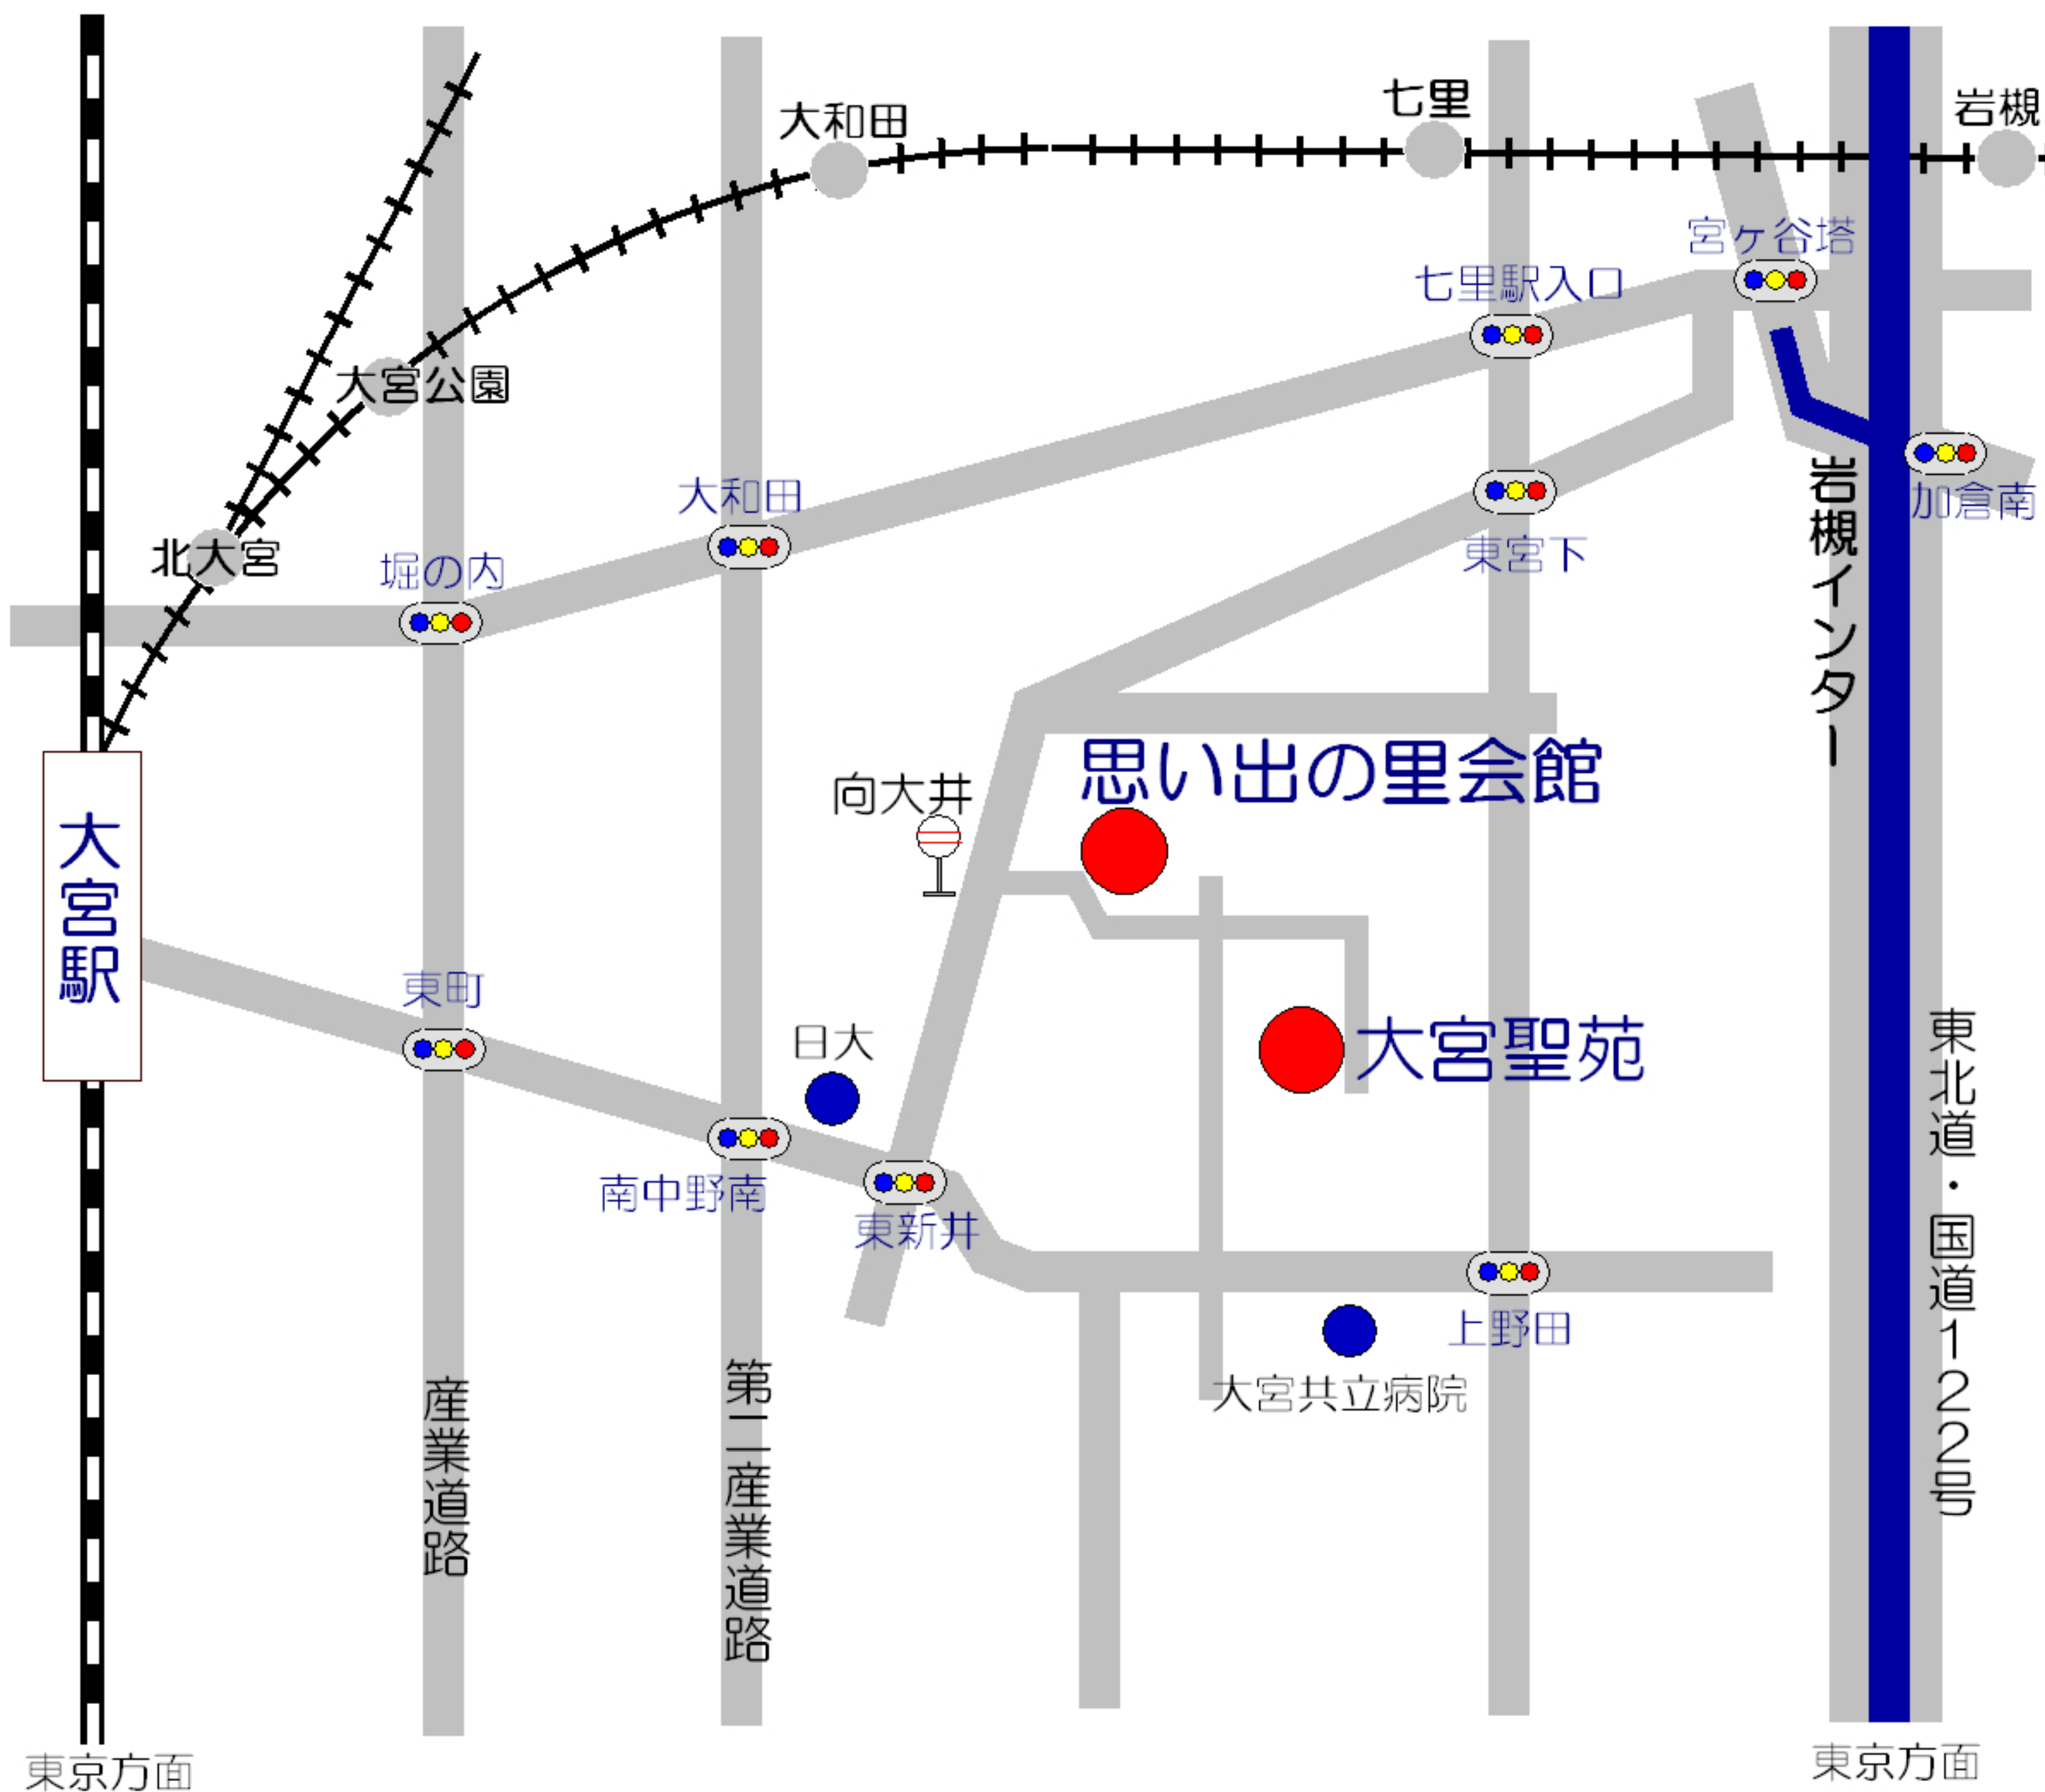

# 思い出の里会館

さいたま市見沼区大字大谷600 TEL 048-686-3499

## 【タクシー】

- ・ JR・大宮駅下車 タクシー約25分
- ・ 東武野田線・岩槻駅下車 タクシー約20分

## 【路線バス】

JR大宮駅東口 7番乗場  
国際興業バス「大谷県営住宅行」または「東部リサイクルセンター行」で  
「向大谷」停留所下車、徒歩5分  
JR北浦和駅東口 5番乗場  
東武バス「宮下行」または「岩槻行」で「向大谷」停留所下車、徒歩5分

## 【お車】

大宮駅東口から中央通り（駅前通り）を東（岩槻方面）へ約4キロメートル進む。  
交差点「東新井」を左折し約800メートル進む。  
案内標識「思い出の里・大宮聖苑」に従い右折。